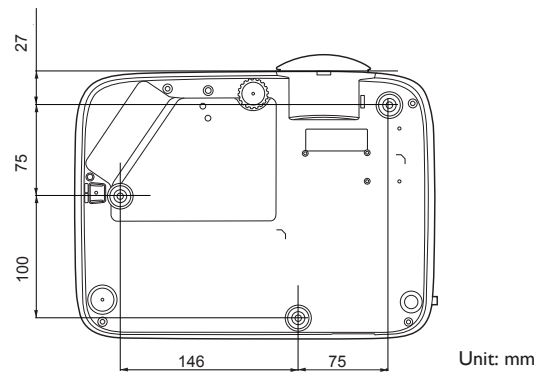

## Input and Output Terminals

- 1 Audio input jack
- 2 HDMI 1 input port
- 3 HDMI 2/MHL input port
- 4 USB Type A port
- 5 RGB (PC) signal input jack
- 6 RGB (PC) signal output jack
- 7 USB Mini-B port
- 8 Audio output jack
- 9 AC Power jack
- 10 RS-232 control port
- 11 Kensington anti-theft lock slot

## Dimensions

## Distance Chart

Screen size			Projection distance <D> (mm)			Offset lens position (mm)	
Diagonal	Height	Width	Min. distance (max zoom)	Average	Max. distance (min zoom)		
60	1524	747	1328	917	1009	1102	19
70	1778	872	1550	1069	1178	1286	22
80	2032	996	1771	1222	1346	1470	25
90	2286	1121	1992	1375	1514	1654	28
100	2540	1245	2214	1528	1682	1837	31
110	2794	1370	2435	1680	1851	2021	34
120	3048	1494	2657	1833	2019	2205	37
140	3556	1743	3099	2139	2355	2572	44
160	4064	1992	3542	2444	2692	2940	50
180	4572	2241	3985	2750	3028	3307	56

## Ceiling Mount Chart

Ceiling/Wall mount screw: M4  
(Max L = 25 mm; Min L = 20 mm)

Unit: mm

BenQ Europe B.V.

Meerenakkerweg 1-17  
5652 AR Eindhoven  
The Netherlands  
Tel: +31 88 8889200  
Fax: +31 88 8889299